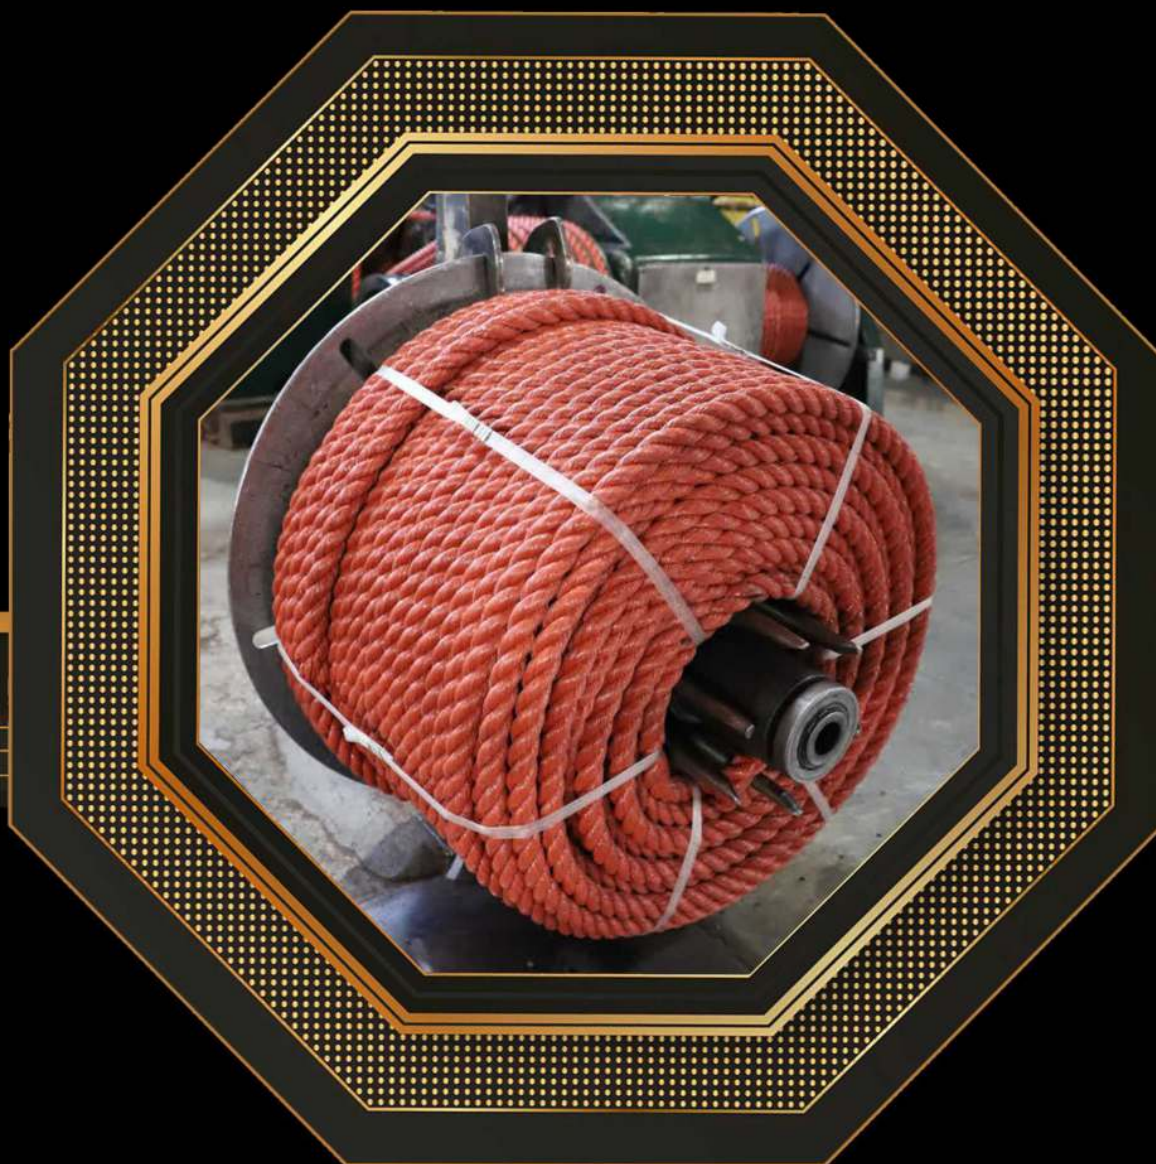

The image features a central logo for 'ENVI ZHAA' set within a white octagonal field. This field is enclosed by a thick black border with a fine, repeating dot pattern. The entire graphic is superimposed on a background of industrial rope. The top right shows a large coil of bright orange braided rope, while the bottom left shows a coil of dark grey braided rope. The background is framed by dark, angular shapes with gold-colored lines, suggesting a technical or industrial environment.

انواع محصولات فولادی میلگرد

محصولات میلگرد شامل نوارهای فولادی با قطر های مختلف است که در بسیاری از صنایع مانند ساخت و ساز، خودروسازی و صنایع دریایی مورد استفاده قرار می گیرد. میلگردهای اینویژا با کیفیت بالا و استحکام برجسته، مناسب برای استفاده در مصارف صنعتی و ساختمانی هستند

تیرآهن

تیرآهن یکی از محصولات مهم در صنعت ساخت و ساز است و در انواع سایزها و شکل های مختلف عرضه می شود. برند اینویژا تیرآهن های استاندارد با کیفیت عالی و مقاومت بالا تولید می کند که مناسب برای ساخت بناهای بزرگ و ستون های ساختمانی است

پالت فلزی

پالت فلزی نوعی پشتیبان حمل و نقل است که از جنس فولاد ساخته شده است. پالت های فلزی اینویژا با استفاده از مواد با کیفیت بالا و فرآیند ساخت دقیق، قابلیت تحمل بارهای سنگین را دارد و به عنوان گزینه ای ایده آل برای حمل و نقل کالاهای سنگین مورد استفاده قرار می گیرد