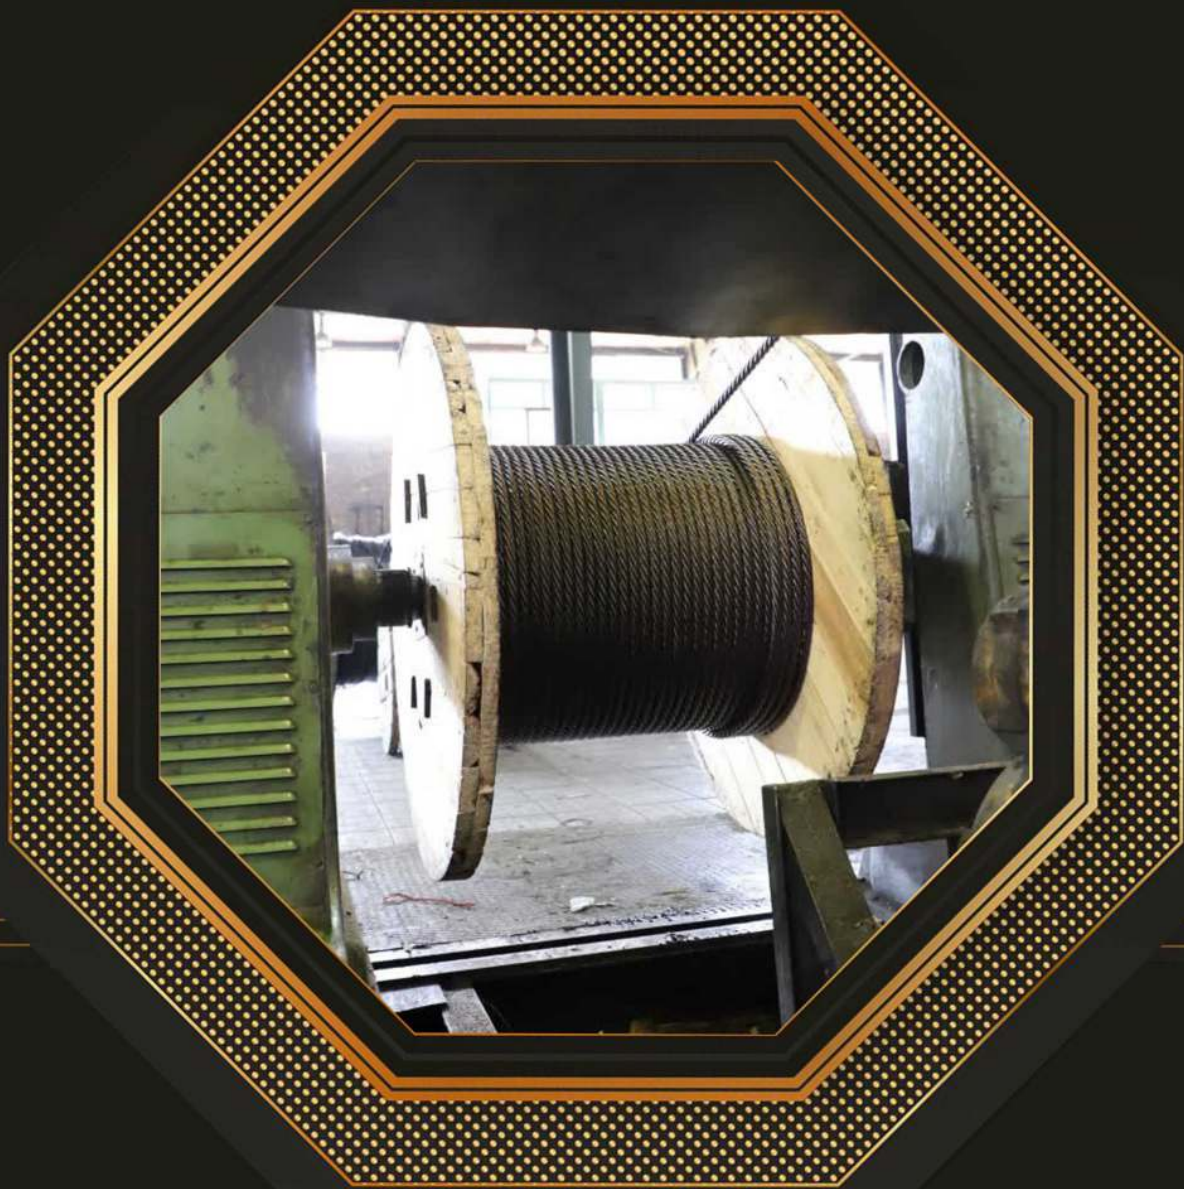

پالت فلزی

پالت فلزی نوعی پشتیبان حمل و نقل است که از جنس فولاد ساخته شده است. پالت های فلزی اینویژا با استفاده از مواد با کیفیت بالا و فرآیند ساخت دقیق، قابلیت تحمل بارهای سنگین را دارد و به عنوان گزینه ای ایده آل برای حمل و نقل کالاهای سنگین مورد استفاده قرار می گیرد