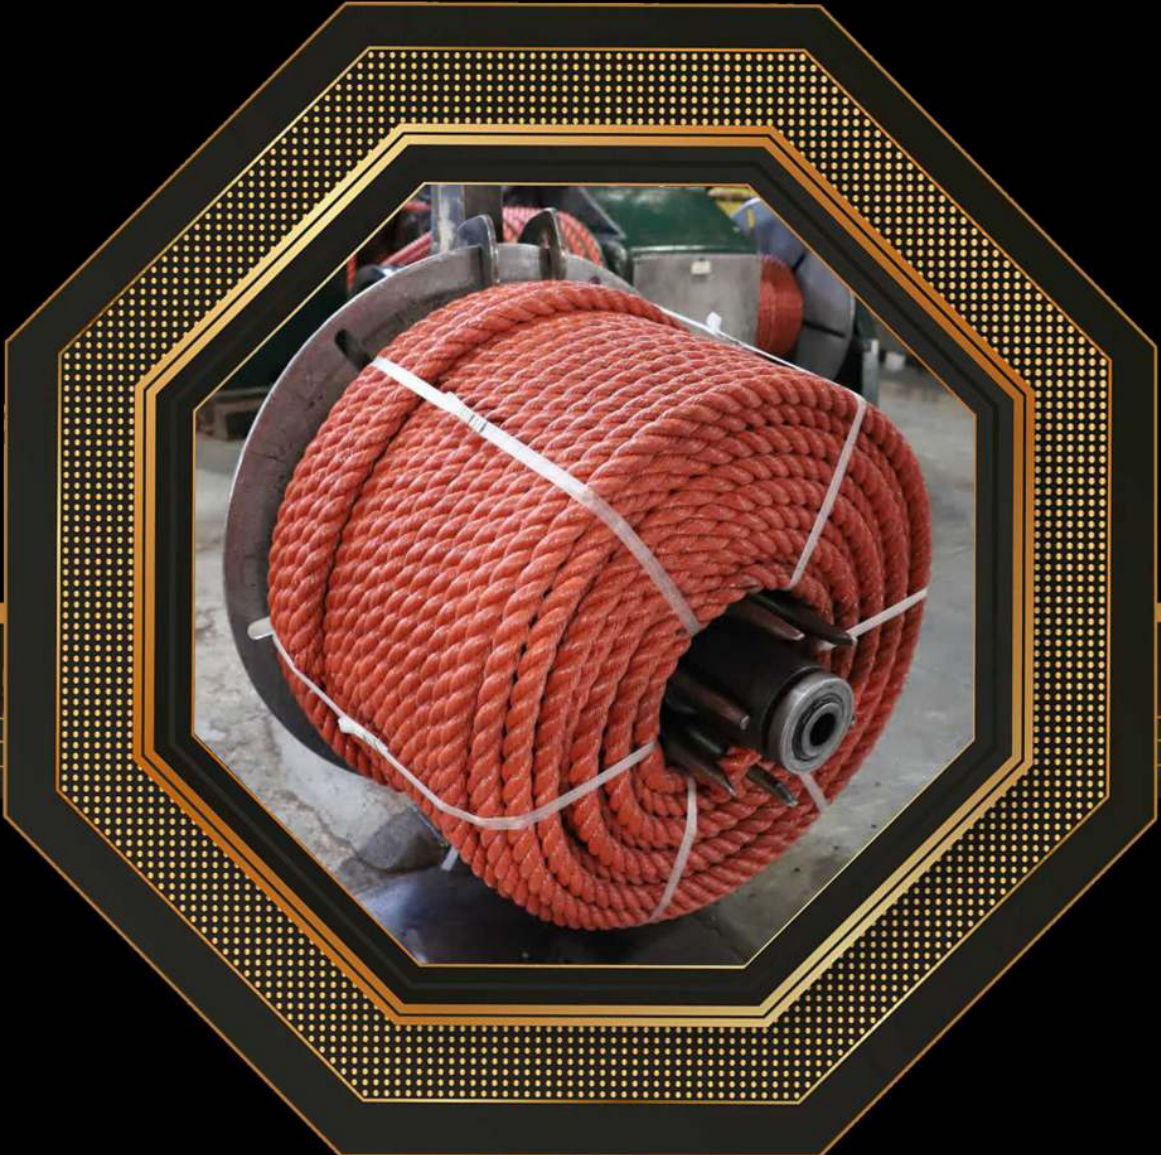

The image features a central logo for 'ENVI ZHAA' set within a white octagonal field. This field is enclosed by a thick black border with a fine, repeating dot pattern. The entire logo is superimposed on a background of industrial rope. The top right shows a large coil of bright orange braided rope, while the bottom left shows a large coil of dark grey braided rope. The background is framed by dark, angular shapes with gold-colored lines, suggesting a modern, industrial aesthetic.

ENVI ZHAA

مع أكثر من سنوات من الخبرة في صناعة الصلب والتقنيات المتقدمة، تُعرف العلامة التجارية اينويثا بأنها إحدى الشركات الرائدة في إنتاج وتوزيع منتجات الصلب والكابلات المجدولة. بفضل استخدام التقنيات الجديدة والمهنيين ذوي الخبرة، تنتج هذه العلامة التجارية منتجات عالية الجودة ذات قدرات فريدة لمختلف الصناعات

العارضة

تعتبر الكمرات من أهم المنتجات في صناعة البناء وهي متوفرة بأحجام وأشكال مختلفة. تنتج العلامة التجارية اينويثا كمرات قياسية ذات جودة ممتازة ومقاومة عالية، وهي مناسبة لبناء المباني الكبيرة وأعمدة البناء